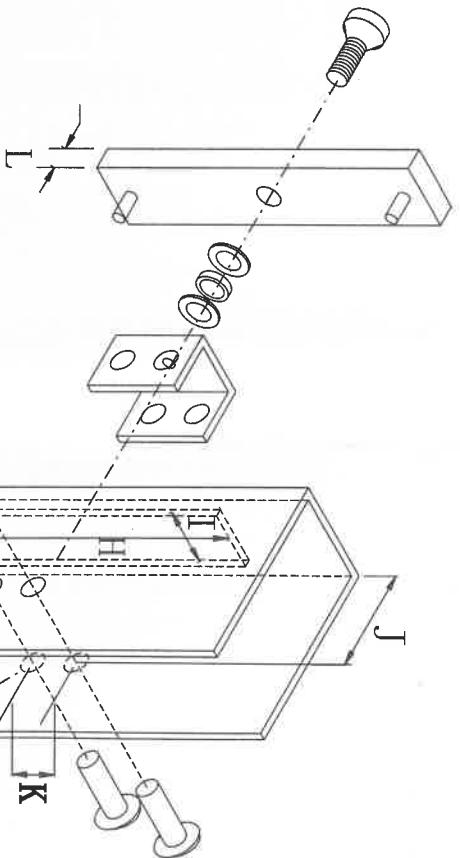

## Mounting Instruction for EM3500FM/ CCW30F

UNIT: mm

	A	B	C	D	E	F	G
EM3500FM	39.5	228.5	247.6	19	26.5	9.5	5.5
CCW30F	35	203	228	19	21	9.5	5.5

	H	I	J	K	L	M	N
EM3500FM	187	39	32	28	12	12.5	8.5
CCW30F	132	33	26	28	8.5	12.5	8.5