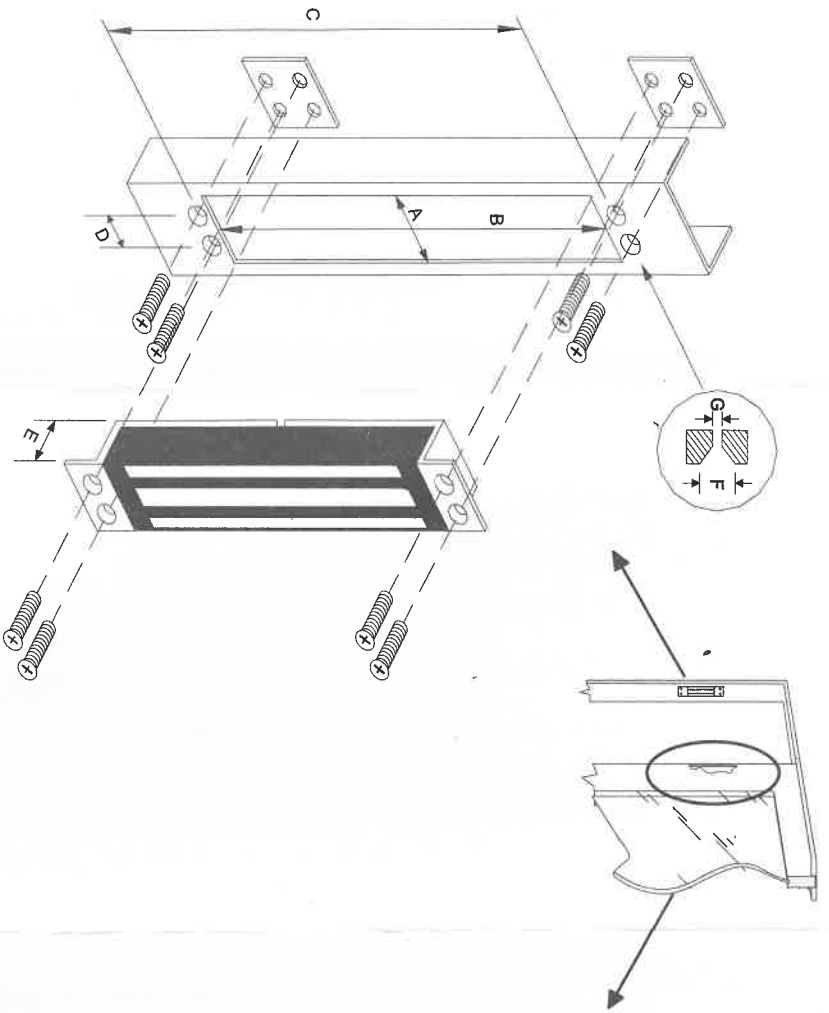

## Mounting Instruction for EM3500FM/ CCW30F

UNIT: mm

	A	B	C	D	E	F	G
EM3500FM	39.5	228.5	247.6	19	26.5	9.5	5.5
CCW30F	35	203	228	19	21	9.5	5.5

	H	I	J	K	L	M	N
EM3500FM	187	39	32	28	12	12.5	8.5
CCW30F	132	33	26	28	8.5	12.5	8.5