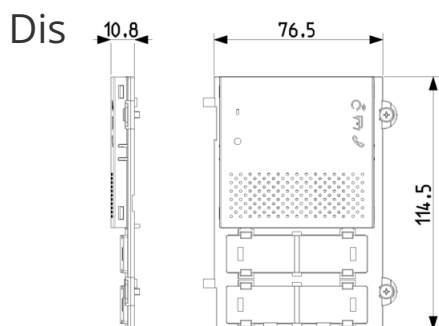

ELVOX Door entry: Pixel audio front mod.duplex teal.grey

41102.01

ELVOX Door entry / Universal components / Pixel

Pixel audio front mod.duplex teal.grey

Pixel audio front module, for Due Fili Plus audio electronics unit 41002, with video camera input and teleloop function, grey.

Stato prodotto

3 - Active

Q.tà minima ordine

1 NR

Vista ingombri

Vista posteriore

Vista 3D

Dati tecnici

- **Class group:** Communication technique
- **Class:** Mounting element for indoor station door communication

- **Material:** Aluminium
- **Colour:** Grey

Marchi

- 00. CE Marking - EU

Imballi

8 0 1 3 4 0 6 3 0 4 9 0 2
Codice 8013406304902
Qtà 1 NR
Dim. 12x9.1x1.9 [cm]
Peso 52.4 [g]

8 0 1 3 4 0 6 3 0 4 9 1 9
Codice 8013406304919
Qtà 5 NR
Dim. 13.3x10.2x10 [cm]
Peso 311.2 [g]

Legal

Vimar si riserva il diritto di modificare in ogni momento e senza preavviso le caratteristiche dei prodotti riportati. L'installazione deve essere effettuata da personale qualificato con l'osservanza delle disposizioni regolanti l'installazione del materiale elettrico in vigore nel paese dove i prodotti sono installati. Per le condizioni di utilizzo delle informazioni presenti sulla scheda prodotto vedere [Conditions of Use](#).